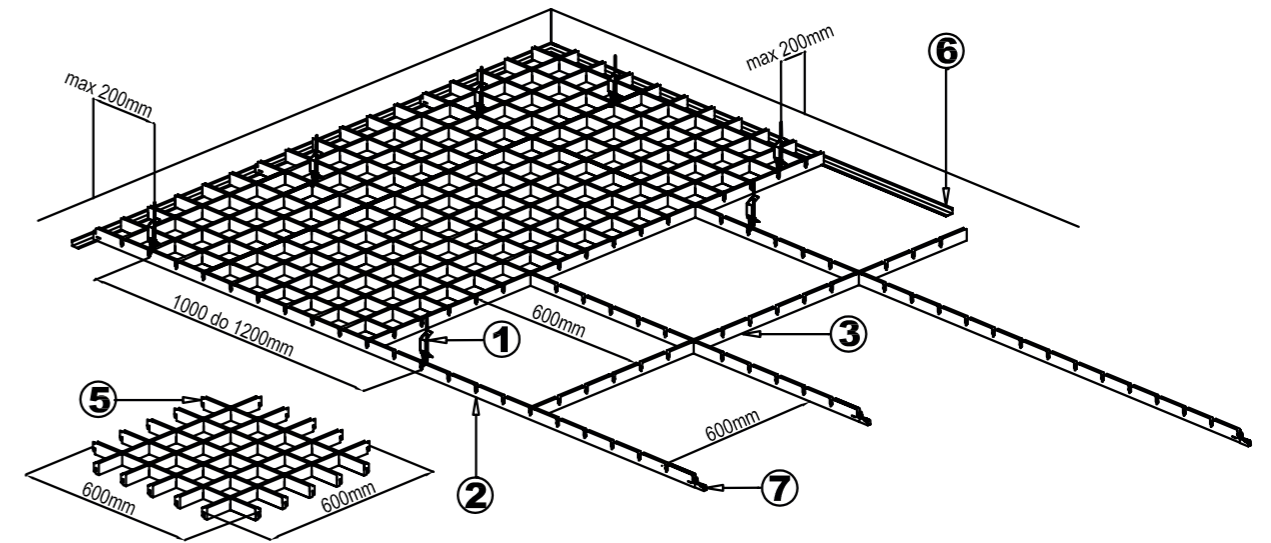

Caleidoscope openCELL

Caleidoscope openCELL

- 1. Ljusterbar pendel
- 2. Bärprofil 2400 mm
- 3. Sekundärprofil 600 alt 1200 mm
- 5. openCELL panel 600x600
- 6. Väggläst
- 7. Profilkoppling

Specifikation	
Material	Aluminium 0,5 mm
Brand	Klass A1
Standard färg	Vit Svart Silver RAL 9006
Standard modul	600 x 600
Profil höjd	23, 40 eller 50 mm

Rastercellstorlek	Öppenarea (H50, H40, H23)
50 x 50	60,00 %
60 x 60	66,70 %
75 x 75	73,36 %
86 x 86	76,67 %
100 x 100	80,00 %
120 x 120	83,40 %
150 x 150	86,67 %
200 x 200	90,00 %

Profil och vägganslutning