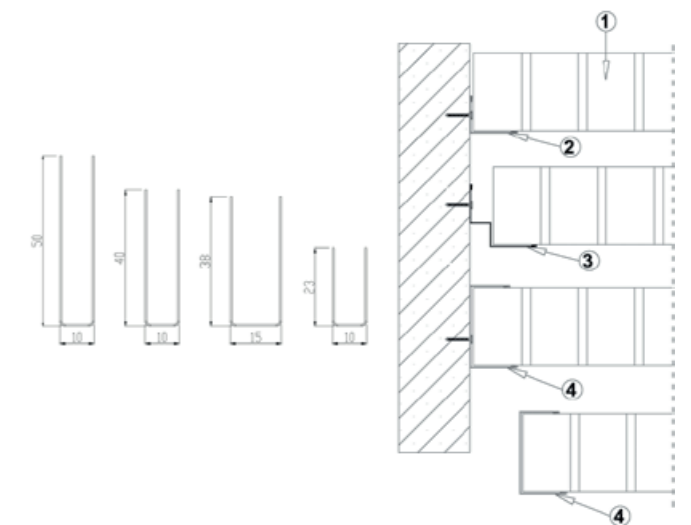

Caleidoscope openCELL

Caleidoscope openCELL

- 1. Ljusterbar pendel
- 2. Bärprofil 2400 mm
- 3. Sekundärprofil 600 alt 1200 mm
- 5. openCELL panel 600x600
- 6. Väggläst
- 7. Profilkoppling

Specifikation	
Material	Aluminium 0,5 mm
Brand	Klass A1
Standard färg	Vit Svart Silver RAL 9006
Standard modul	600 x 600
Profil höjd	23, 40 eller 50 mm

Rastercellstorlek	Öppenarea (H50, H40, H23)
50 x 50	60,00 %
60 x 60	66,70 %
75 x 75	73,36 %
86 x 86	76,67 %
100 x 100	80,00 %
120 x 120	83,40 %
150 x 150	86,67 %
200 x 200	90,00 %

Profil och vägganslutning