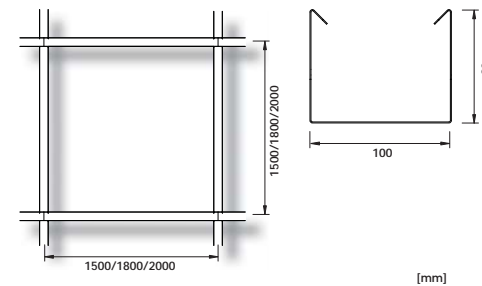

Tack vare sin starka profil med måtten B100xH80 mm kan den användas till att installera allt från avancerade belysningslösningar och elsystem, till smarta upphängningsfunktioner i din butiksmiljö. Vilket i sin tur hjälper dig att öka din försäljning.

Till detta system finns även möjlighet att montera sträckmetall, aluminiumraster eller akustikabsorbenter i modulrutorna.

Systemet finns i modulmåten 2000x2000 mm, 1800x1800 samt 1500x1500 mm. Andra mått mot förfrågan.

### MÅTT OCH DIMENSIONER