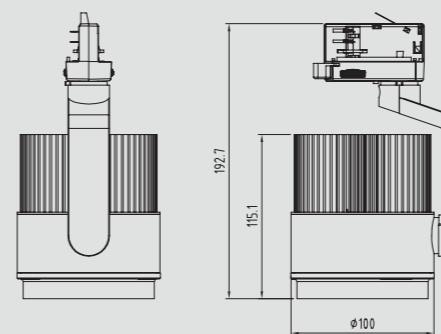

Teknisk fakta

TEKNISK DATA

Montage:	3-fas skena
Färg temp LED Chip:	3000 K
Förväntad livslängd:	L70 - 50 000 h.
CCT / RA index:	Ra > 80
Armaturlumen	1968 lm
Energiförbrukning:	30 W
Nominell spänning:	230/240 V, 50 Hz
Skyddsklass:	IP 20. CE-godkänd.