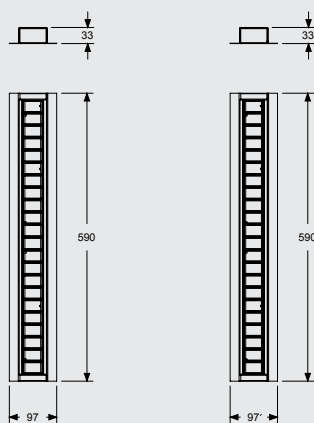

Teknisk fakta

Montage

T24 bärverk modul 600x600

Färg temp LED Chip MacAdam

3000 K / 4000 K
3 SDCM

Led info 20-50 W

$L_{80} B_{10}$ 50 000 h ($T_a 25^\circ$)
 $L_{70} B_{10}$ 80 000 h ($T_a 25^\circ$)

Anslutning Armaturlumen Nominell spänning DALI Antal per säkring

3,0 meter kabel med 2-pin kontakt
2500 - 5832 lm
230/240 V, 50 Hz
Mot förfrågan.
10 A typ C = 24 st
16 A typ C = 40 st
IP 20. CE-godkänd.

Skyddsklass

Caleidoscope®