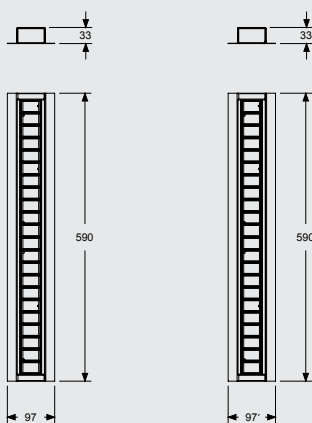

Teknisk fakta

Montage

T24 bärverk modul 600x600

Färg temp LED Chip MacAdam

3000 K / 4000 K
3 SDCM

Led info 20-50 W

$L_{70} B_{10} > 50\,000$ h vid $T_a 25^\circ\text{C}$

Anslutning Armaturlumen Nominell spänning DALI Antal per säkring

3,0 meter kabel med 2-pin kontakt
2500 - 5832 lm
230/240 V, 50 Hz
Mot förfrågan.
10 A typ C = 24 st
16 A typ C = 40 st
IP 20. CE-godkänd.

Skyddsklass

Caleidoscope®